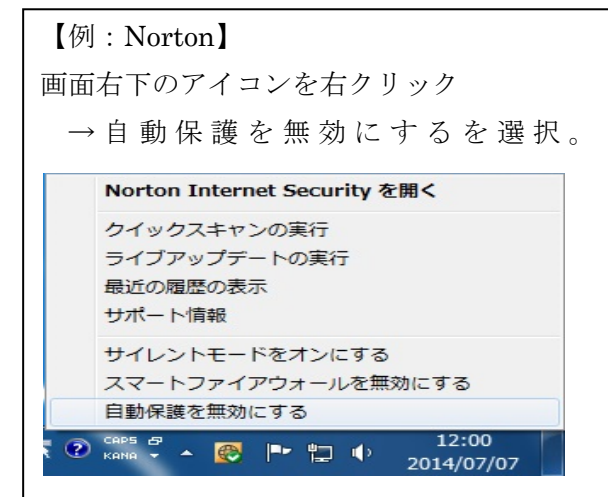

- ⑦ 下記画面が表示されます。会計事務所側の SQLServer のバージョンの確認ならびに、ウイルス対策ソフトが起動している場合、メッセージに従い、ウイルス対策ソフトを一時的に無効化の上、『確認』を選択します。