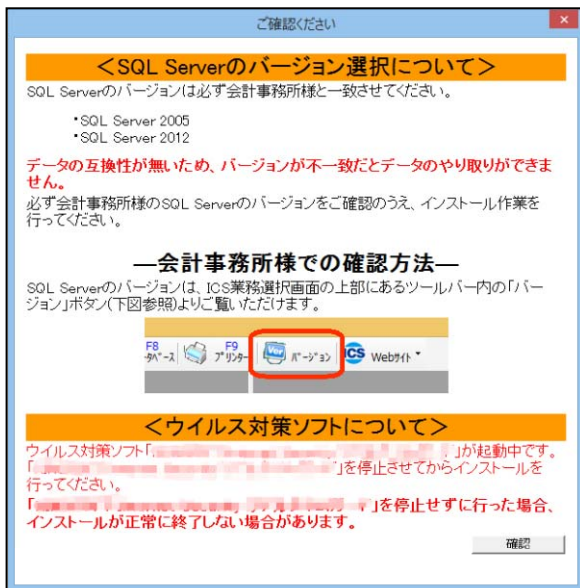

- ⑦ 下記画面が表示されます。会計事務所側の SQLServer のバージョンの確認ならびに、ウイルス対策ソフトが起動している場合、メッセージに従い、ウイルス対策ソフトを一時的に無効化の上、『確認』を選択します。