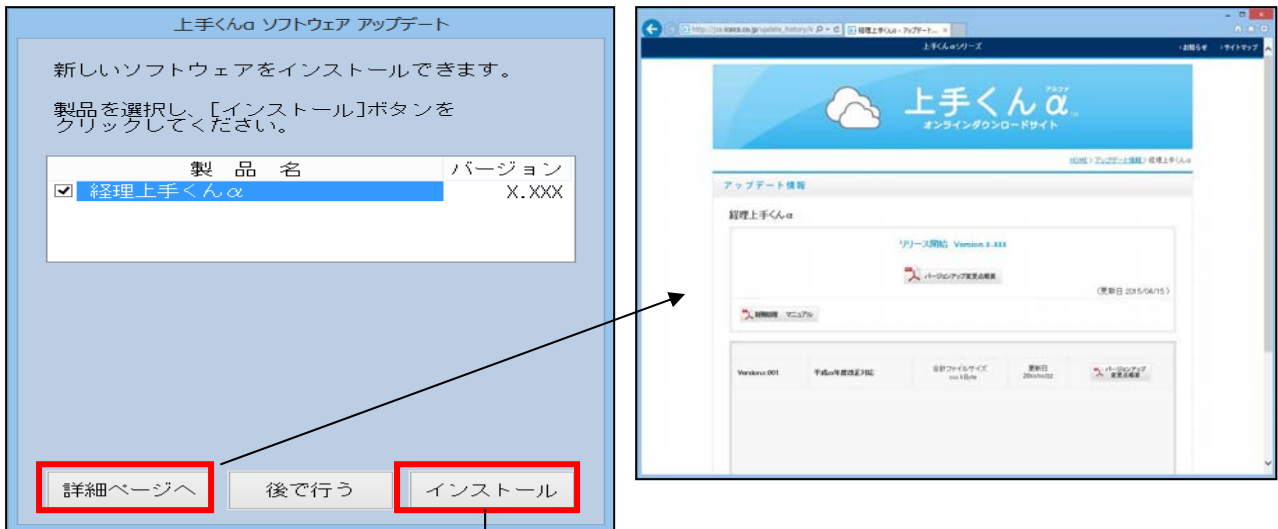

⑪ 下記画面が表示されたら、『OK』を選択します。

⑫ 上手くんαシリーズライセンス管理画面が表示されます。ライセンス通知書に記入されているキーを入力し、登録を選択します。ライセンスが登録済み製品一覧に表示されたら、『閉じる』を選択します。

⑬ 下記メッセージを表示します。『OK』を選択して下さい。

⑭ ダウンロードが始まります。

⑮ ダウンロード後下記画面が表示されます。『インストール』を選択して下さい。