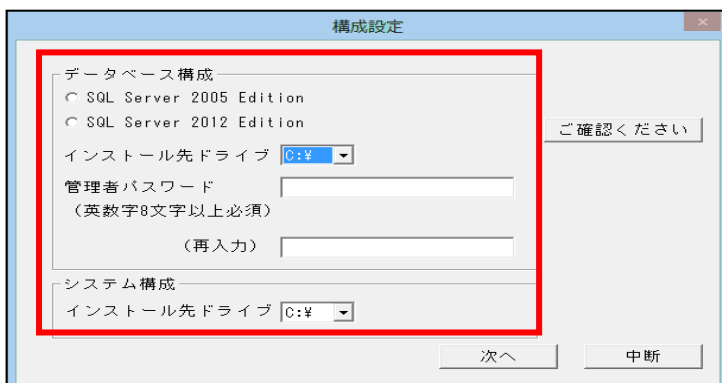

- ⑧ データベースの構成 (2005/2012)、データベースインストール先ドライブ選択、管理者パスワードの設定、システムインストール先ドライブの選択を行い『次へ』で進みます。