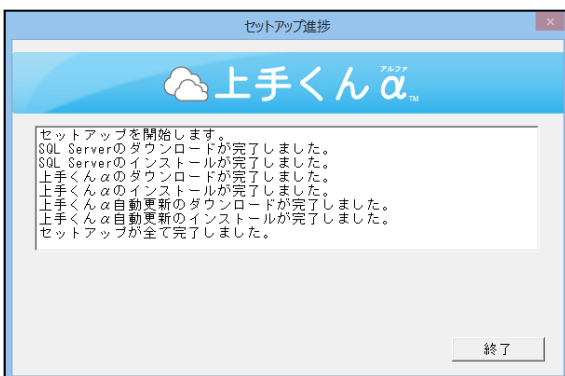

- ⑦ 下記画面が表示されます。会計事務所側の SQLServer のバージョンの確認ならびに、ウイルス対策ソフトが起動している場合、メッセージに従い、ウイルス対策ソフトを一時的に無効化の上、『確認』を選択します。

- ⑧ データベースの構成 (2005/2012)、データベースインストール先ドライブ選択、管理者パスワードの設定、システムインストール先ドライブの選択を行い『次へ』で進みます。

⑨ 『セットアップ開始』を選択します。

※外字ファイルが存在する場合下記メッセージを表示します。

PC 独自で設定している
文字ファイル等

※Windows8、8.1、10 環境で SqlServer2005
を使用する場合等に右のメッセージを表示
します。『今後、このメッセージを表示しない』
にチェックを付け『ヘルプ情報を使用せずに
プログラムを実行する』を選択して下さい。
複数回表示される場合があります。

⑩ セットアップが行われます。しばらくお待ち下さい。完了したら『終了』を選択します。

⑪ 下記画面が表示されたら、『OK』を選択します。

⑫ 上手くんαシリーズライセンス管理画面が表示されます。ライセンス通知書に記入されているキーを入力し、登録を選択します。ライセンスが登録済み製品一覧に表示されたら、『閉じる』を選択します。

⑬ 下記メッセージを表示します。『OK』を選択して下さい。

⑭ ダウンロードが始まります。

⑮ ダウンロード後下記画面が表示されます。『インストール』を選択して下さい。