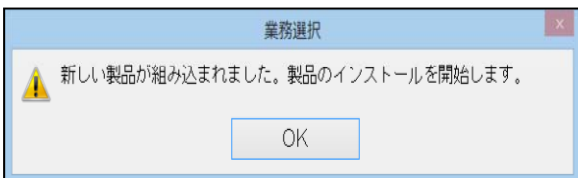

※外字ファイルが存在する場合下記メッセージを表示します。

PC 独自で設定している
文字ファイル等

※Windows8、8.1、10 環境で SqlServer2005
を使用する場合等に右のメッセージを表示
します。『今後、このメッセージを表示しない』
にチェックを付け『ヘルプ情報を使用せずに
プログラムを実行する』を選択して下さい。
複数回表示される場合があります。

⑩ セットアップが行われます。しばらくお待ち下さい。完了したら『終了』を選択します。

⑪ 下記画面が表示されたら、『OK』を選択します。

⑫ 上手くんαシリーズライセンス管理画面が表示されます。ライセンス通知書に記入されているキーを入力し、登録を選択します。ライセンスが登録済み製品一覧に表示されたら、『閉じる』を選択します。

⑬ 下記メッセージを表示します。『OK』を選択して下さい。

⑭ ダウンロードが始まります。

⑮ ダウンロード後下記画面が表示されます。『インストール』を選択して下さい。