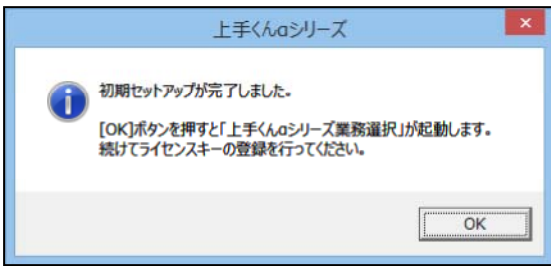

※外字ファイルが存在する場合下記メッセージを表示します。

PC 独自で設定している
文字ファイル等

※Windows8、8.1、10 環境で SqlServer2005
を使用する場合等に右のメッセージを表示
します。『今後、このメッセージを表示しない』
にチェックを付け『ヘルプ情報を使用せずに
プログラムを実行する』を選択して下さい。
複数回表示される場合があります。

⑩ セットアップが行われます。しばらくお待ち下さい。完了したら『終了』を選択します。

⑪ 下記画面が表示されたら、『OK』を選択します。

⑫ 上手くんαシリーズライセンス管理画面が表示されます。ライセンス通知書に記入されているキーを入力し、登録を選択します。ライセンスが登録済み製品一覧に表示されたら、『閉じる』を選択します。

⑬ 下記メッセージを表示します。『OK』を選択して下さい。

⑭ ダウンロードが始まります。

⑮ ダウンロード後下記画面が表示されます。『インストール』を選択して下さい。