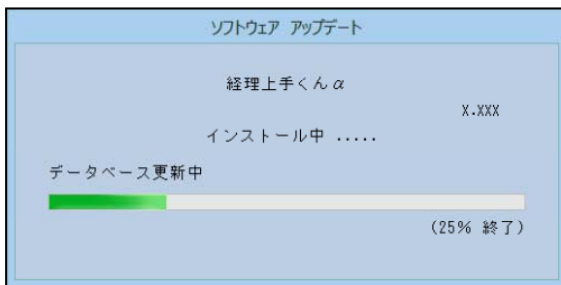

⑰ ソフトウェアのアップデートが始まります。しばらくお待ちください。