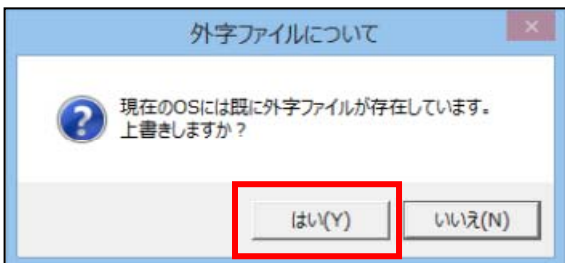

※外字ファイルが存在する場合下記メッセージを表示します。