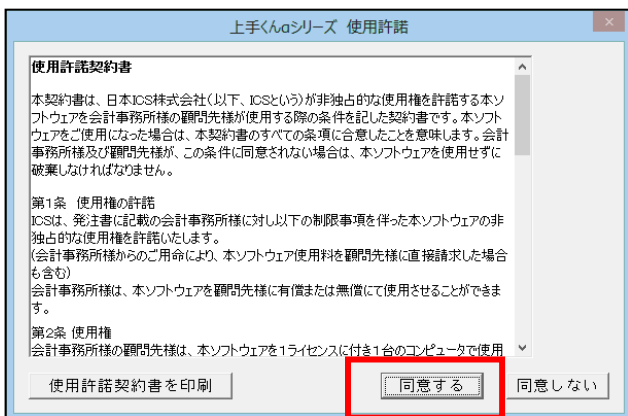

① 上手くんα WEB サイト内のオンライン版はこちら『ダウンロード』を選択します

②情報バーが表示されます。(環境により表示が一部異なります)

③ 『保存』を選択して下さい。(任意の場所に保存の上、作業を行ってください。)

④ ダウンロード後に『実行』を選択して下さい。

⑤ ユーザーアカウント制御が表示されます。『はい』を選択して下さい。

⑥ 使用許諾が表示されます。内容をお読みの上、『同意する』にて進んで下さい。