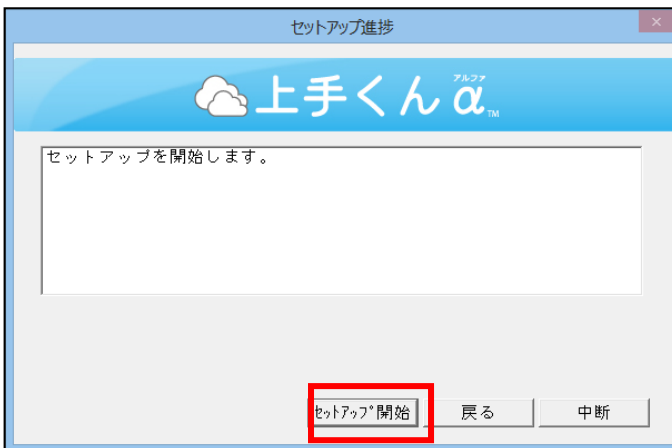

⑨ 『セットアップ開始』を選択します。