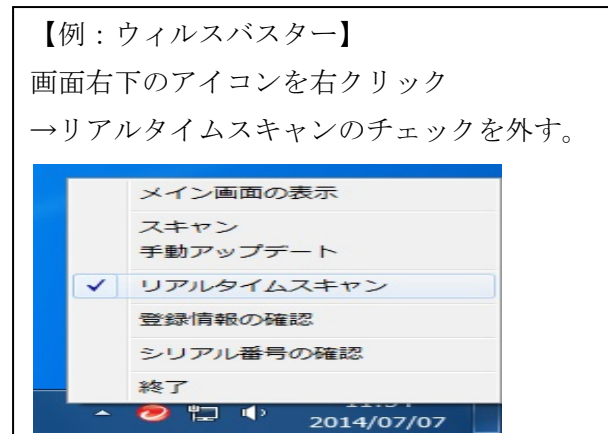

- ⑦ 下記画面が表示されます。会計事務所側の SQLServer のバージョンの確認ならびに、ウイルス対策ソフトが起動している場合、メッセージに従い、ウイルス対策ソフトを一時的に無効化の上、『確認』を選択します。