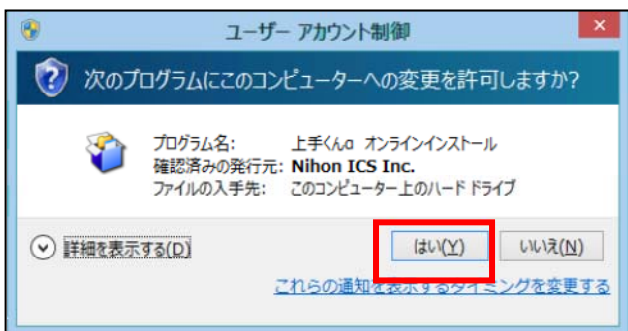

③下記が WEB サイトになります。

The screenshot shows the 'Utsukun Alpha' website interface. A red box highlights the 'ダウンロード' (Download) button under 'オンライン版はこちら' (Online version here). A callout box labeled '上手くんα プログラムファイル' (Utsukun Alpha Program File) points to this button. Another red box highlights the 'ダウンロード' button under 'オフライン版はこちら' (Offline version here), with a callout box labeled '動作環境' (Operating Environment) pointing to the '動作環境' (Operating Environment) link in the 'ご使用にあたっての注意点' (Notes for use) section. A third red box highlights the 'インストール手順書' (Installation manual) links for both online and offline versions, with a callout box labeled '各マニュアル' (Each manual) pointing to them.

① 上手くんα WEB サイト内のオンライン版はこちら『ダウンロード』を選択します

②情報バーが表示されます。(環境により表示が一部異なります)

③ 『保存』を選択して下さい。(任意の場所に保存の上、作業を行ってください。)

④ ダウンロード後に『実行』を選択して下さい。

⑤ ユーザーアカウント制御が表示されます。『はい』を選択して下さい。

⑥ 使用許諾が表示されます。内容をお読みの上、『同意する』にて進んで下さい。