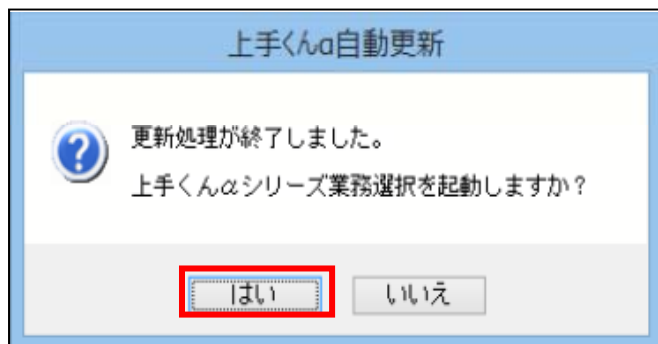

⑱ 更新処理が終了しました画面が表示されたら、『はい』を選択して下さい。